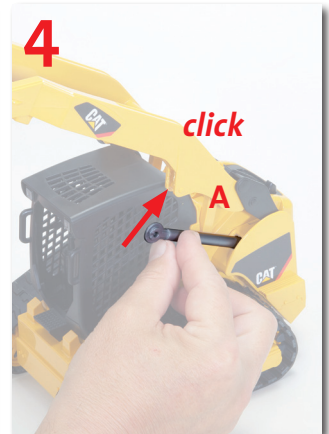

just like the real thing