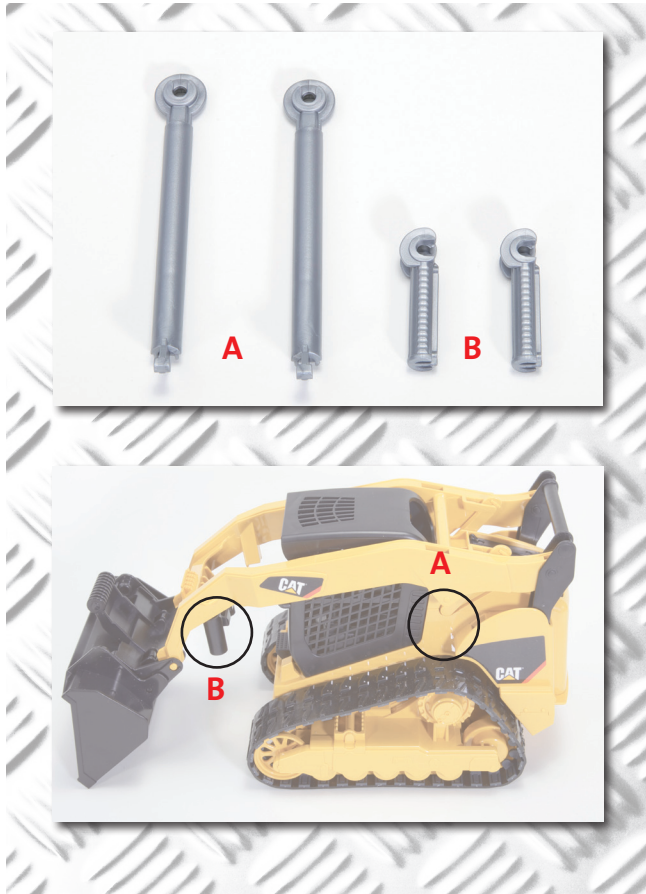

just like the real thing