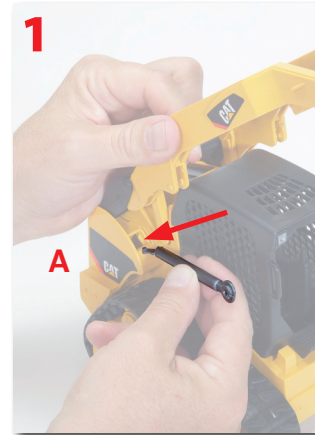

just like the real thing