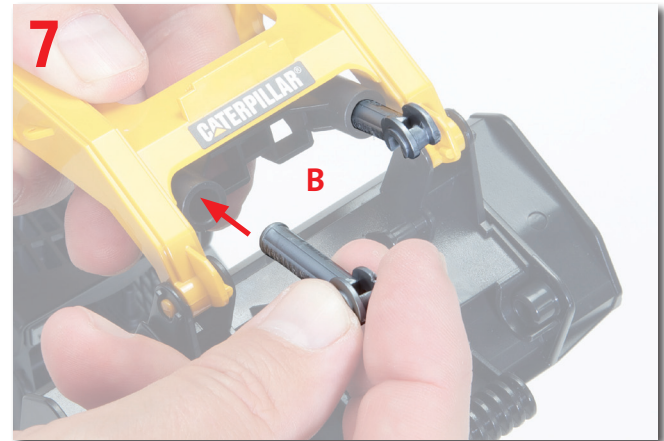

just like the real thing