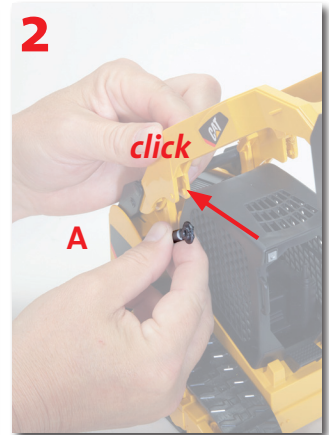

just like the real thing